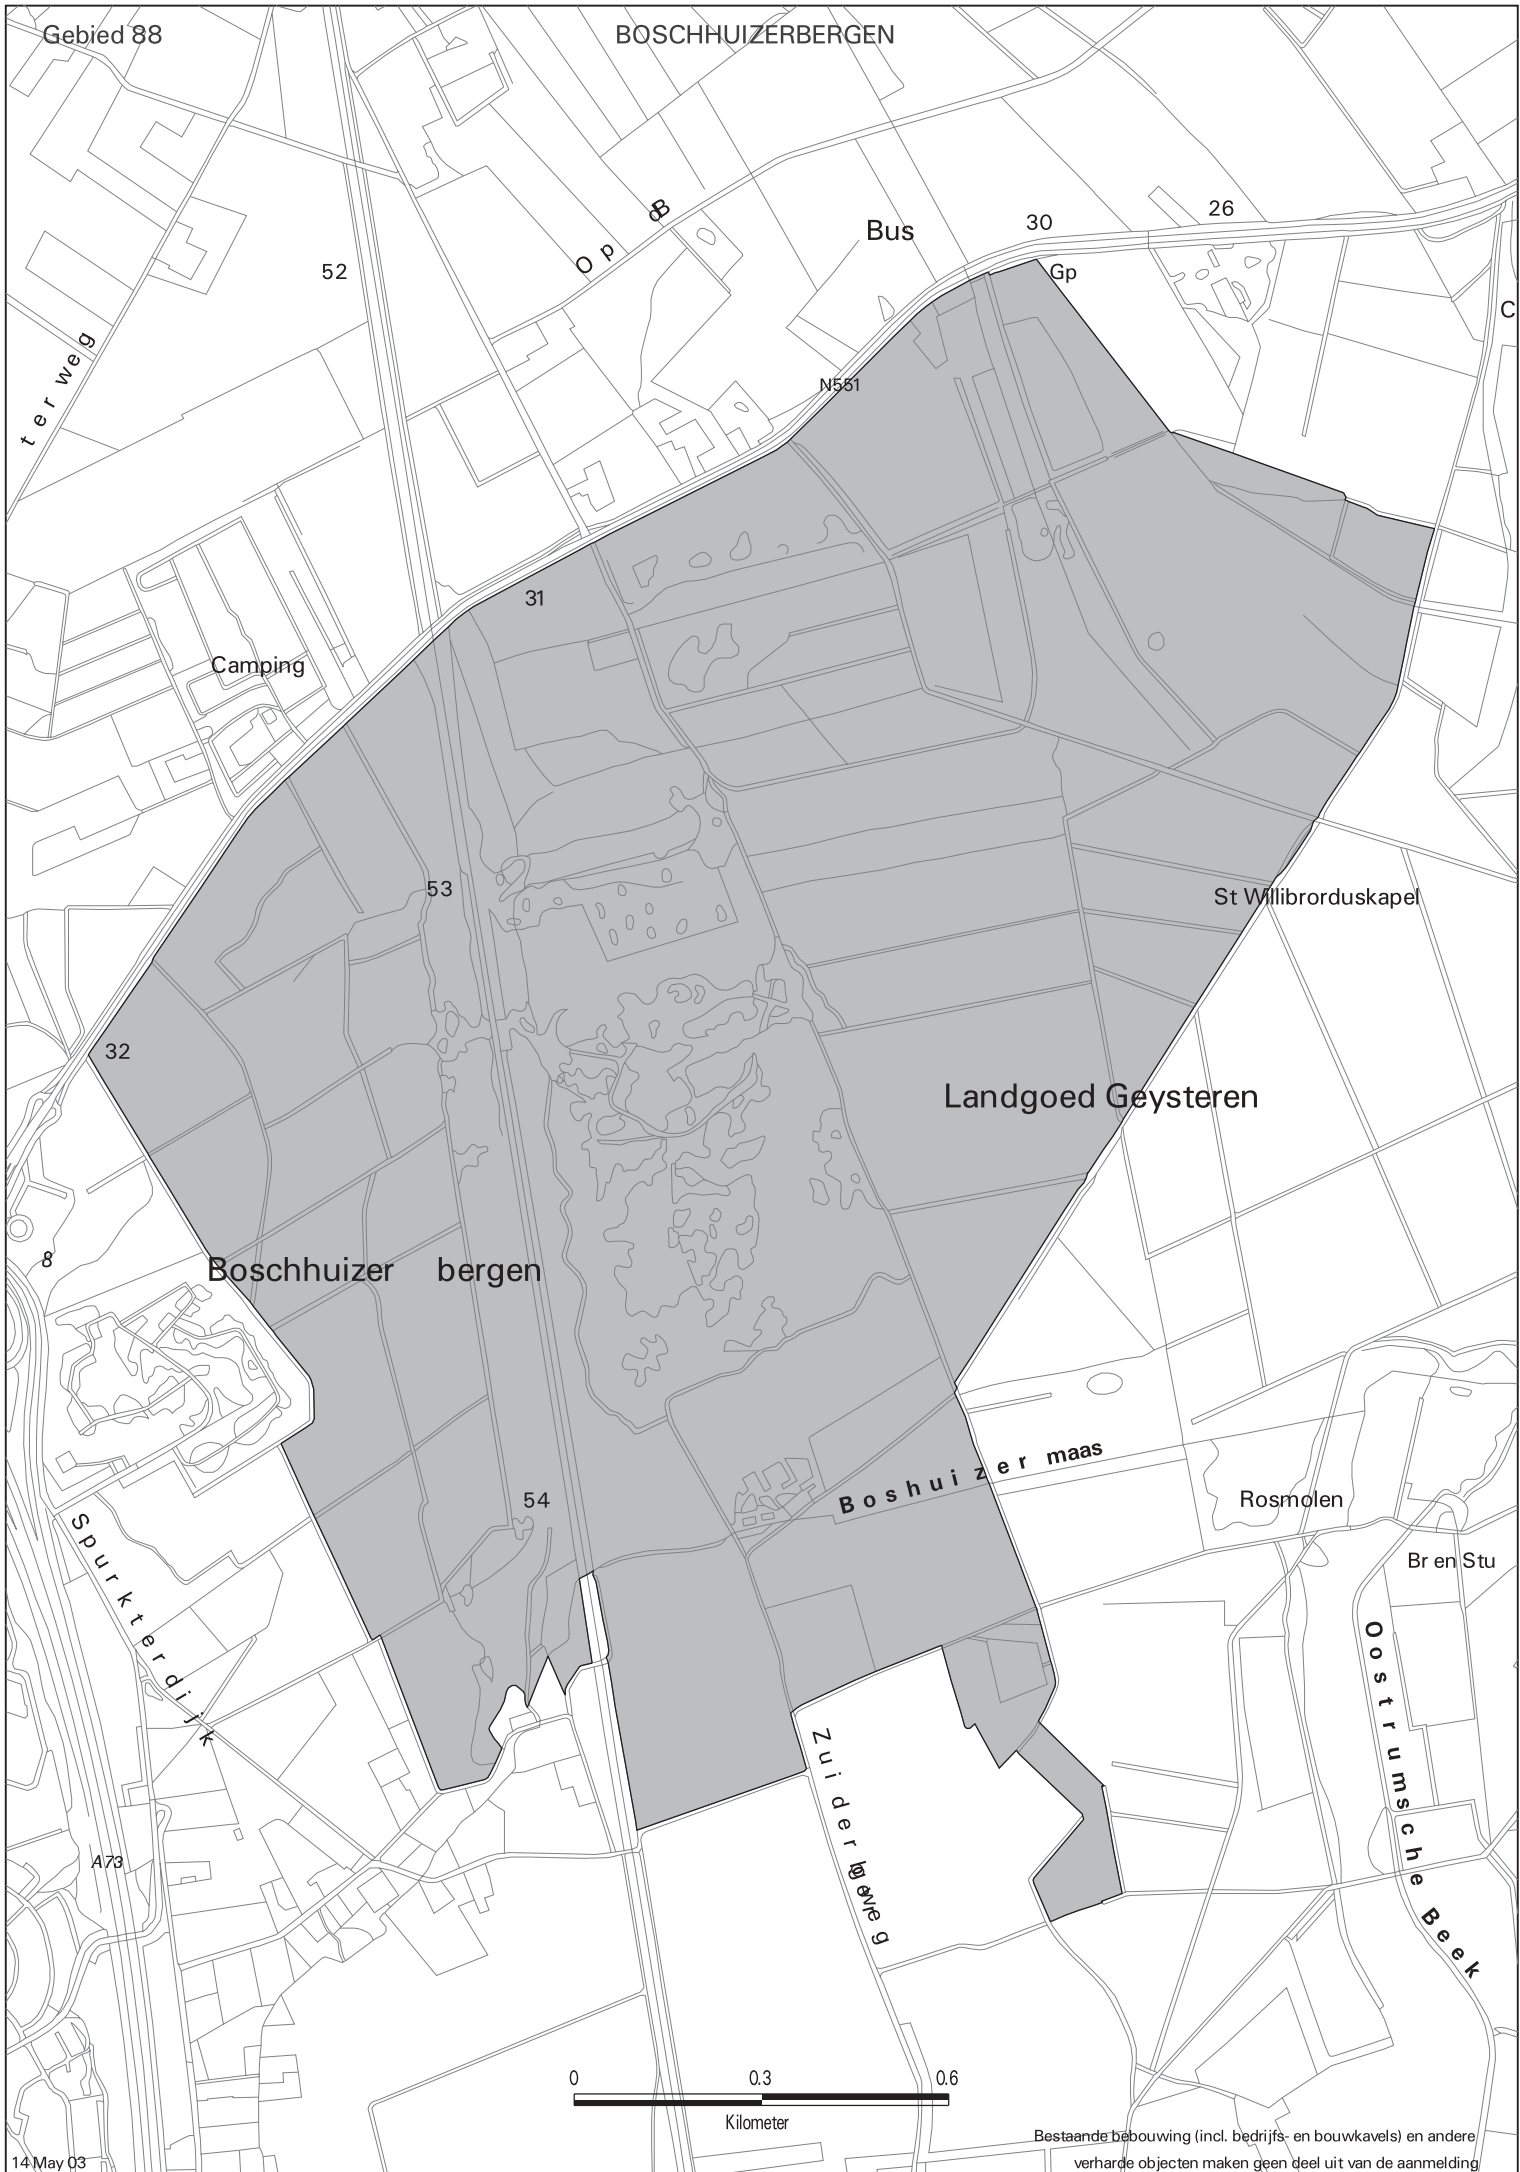

Gebied 88

BOSCHHUIZERBERGEN

52

O P 8

Bus

30

26

Gp

N551

31

Camping

53

St Willibrorduskapel

32

Landgoed Geysteren

8

Boschhuizer bergen

54

Boshuizer maas

Rosmolen

Bren Stu

Spurkterdijk

A73

Zuiderweg